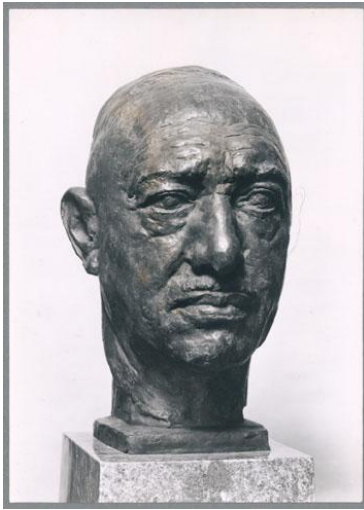

Porträt Konstantin Hierl, 1942, Bronze

Sammlungsbereich	Fotografie
Abgebildete Person	Konstantin Hierl
Datierung	1942 (Entwurf)
Material/Technik	Vintage, Silbergelatineabzug
Maße	16,9 x 12,2 cm (Fotomaß)
Inventarnummer	GKFo-0524_002
Erwerbung	Nachlass Georg Kolbe
Werkverzeichnis-Nr.	W 42.017
Rechte	Rechte vorbehalten - Freier Zugang

Text

Georg Kolbe, Porträt Konstantin Hierl, 1942, Bronze