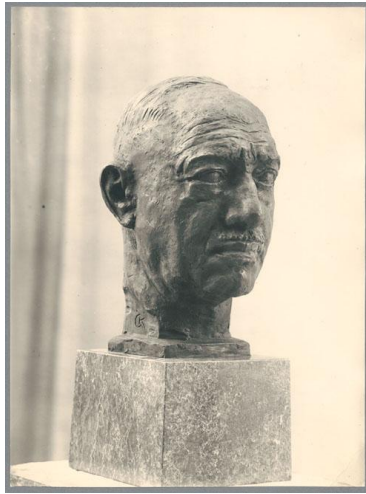

Porträt Konstantin Hierl, 1942, Bronze

Sammlungsbereich	Fotografie
Abgebildete Person	Konstantin Hierl
Datierung	1942 (Entwurf)
Material/Technik	Vintage, Silbergelatineabzug
Maße	22,9 x 16,9 cm (Fotomaß)
Inventarnummer	GKFo-0524_001
Erwerbung	Nachlass Georg Kolbe
Werkverzeichnis-Nr.	W 42.017
Rechte	Rechte vorbehalten - Freier Zugang

Text

Georg Kolbe, Porträt Konstantin Hierl, 1942, Bronze, lebensgroß