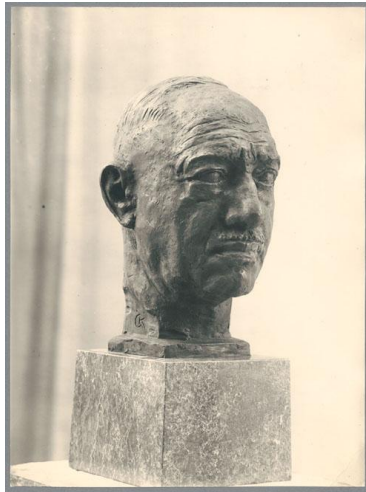

Porträt Konstantin Hierl, 1942, Bronze

Sammlungsbereich	Fotografie
Abgebildete Person	Konstantin Hierl
Datierung	1942 (Entwurf)
Material/Technik	Vintage, Silbergelatineabzug
Maße	22,9 x 16,9 cm (Fotomaß)
Inventarnummer	GKFo-0524_001
Erwerbung	Nachlass Georg Kolbe
Werkverzeichnis-Nr.	W 42.017
Rechte	Rechte vorbehalten - Freier Zugang

Text

Georg Kolbe, Porträt Konstantin Hierl, 1942, Bronze, lebensgroß