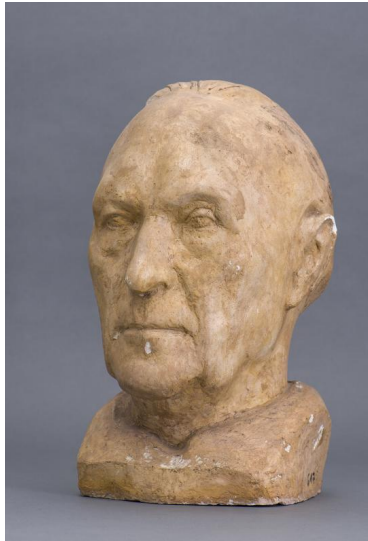

## Porträt Konrad Adenauer

Sammlungsbereich	Gipse
Künstler*in	Richard Scheibe
Dargestellte Person	Konrad Adenauer
Datierung	1956 (Entwurf)
Maße	42 cm (Höhe)
Inventarnummer	Gi17
Erwerbung	Nachlass Richard Scheibe, erworben mit Mitteln der Deutschen Klassenlotterie, 1983
Fotograf*in	Markus Hilbich, Berlin
Rechte	Rechte vorbehalten - Freier Zugang