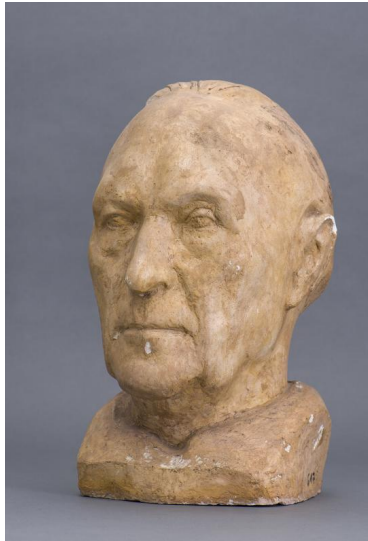

Porträt Konrad Adenauer

Sammlungsbereich	Gipse
Künstler*in	Richard Scheibe
Dargestellte Person	Konrad Adenauer
Datierung	1956 (Entwurf)
Maße	42 cm (Höhe)
Inventarnummer	Gi17
Erwerbung	Nachlass Richard Scheibe, erworben mit Mitteln der Deutschen Klassenlotterie, 1983
Fotograf*in	Markus Hilbich, Berlin
Rechte	Rechte vorbehalten - Freier Zugang