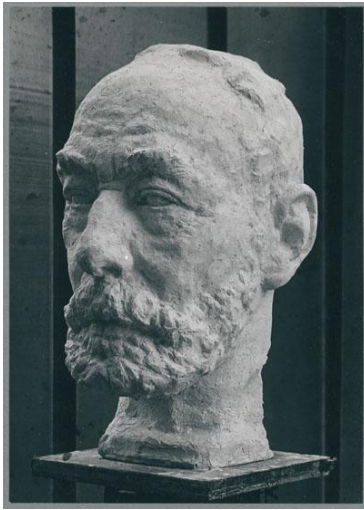

## Porträt Karl Haniel, 1935, Gips

|                     |                                    |
|---------------------|------------------------------------|
| Sammlungsbereich    | Fotografie                         |
| Abgebildete Person  | Franz Haniel d. J.                 |
| Datierung           | 1935 (Entwurf)                     |
| Material/Technik    | Vintage, Silbergelatineabzug       |
| Maße                | 19,4 x 13,7 cm (Fotomaß)           |
| Inventarnummer      | GKFo-0465_001                      |
| Erwerbung           | Nachlass Georg Kolbe               |
| Werkverzeichnis-Nr. | W 35.022                           |
| Rechte              | Rechte vorbehalten - Freier Zugang |

Text

Georg Kolbe, Porträt Karl Haniel, 1935, Gips, überlebensgroß