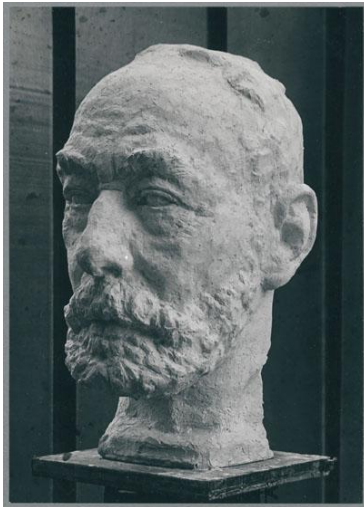

## Porträt Karl Haniel, 1935, Gips

Sammlungsbereich	Fotografie
Abgebildete Person	Franz Haniel d. J.
Datierung	1935 (Entwurf)
Material/Technik	Vintage, Silbergelatineabzug
Maße	19,4 x 13,7 cm (Fotomaß)
Inventarnummer	GKFo-0465_001
Erwerbung	Nachlass Georg Kolbe
Werkverzeichnis-Nr.	W 35.022
Rechte	Rechte vorbehalten - Freier Zugang

Text

Georg Kolbe, Porträt Karl Haniel, 1935, Gips, überlebensgroß