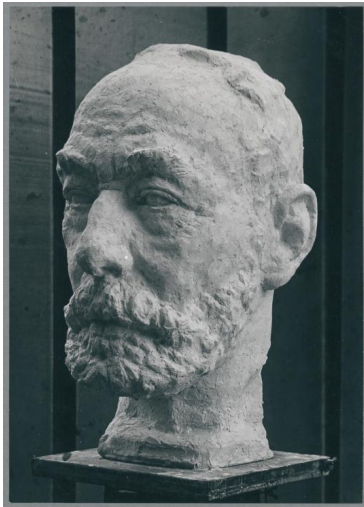

## Porträt Karl Haniel, 1935, Gips

Sammlungsbereich	Fotografie
Künstler*in	Georg Kolbe
Abgebildete Person	Franz Haniel d. J.
Datierung	1935 (Entwurf)
Material/Technik	Vintage, Silbergelatineabzug
Maße	19,4 x 13,7 cm (Fotomaß)
Inventarnummer	GK Fo-0465_001
Erwerbung	Nachlass Georg Kolbe
Werkverzeichnis-Nr.	W 35.022
Fotograf*in	Unbekannter Künstler
Rechte	Rechte vorbehalten - Freier Zugang

Text

Georg Kolbe, Porträt Karl Haniel, 1935, Gips, überlebensgroß