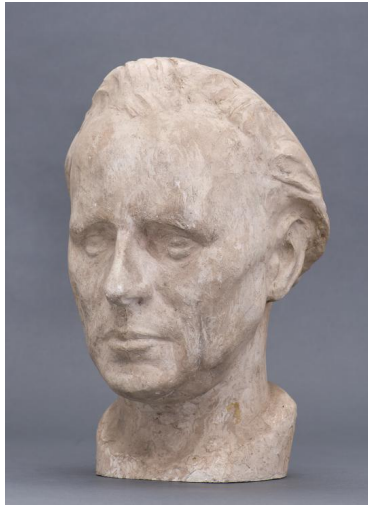

Porträt Johannes Liese

Sammlungsbereich	Gipse
Künstler*in	Richard Scheibe
Dargestellte Person	Johannes Liese
Datierung	1951 (Entwurf)
Maße	37 cm (Höhe)
Inventarnummer	Gi13
Erwerbung	Nachlass Richard Scheibe, erworben mit Mitteln der Deutschen Klassenlotterie, 1983
Fotograf*in	Markus Hilbich, Berlin
Rechte	Rechte vorbehalten - Freier Zugang