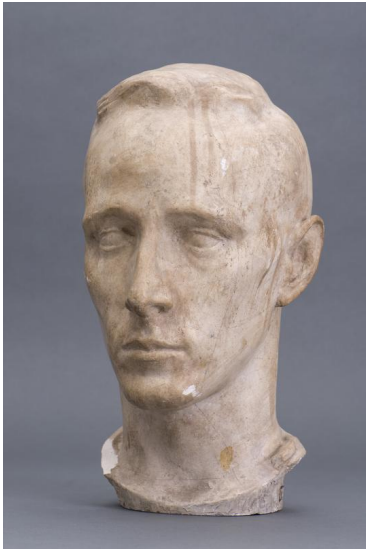

Porträt Jack Raymond

Weitere Titel	Porträt John M. Raymond jr.
Sammlungsbereich	Gipse
Künstler*in	Richard Scheibe
Dargestellte Person	John M. Jr. Raymond
Datierung	1948 (Entwurf)
Maße	39 cm (Höhe)
Inventarnummer	Gi5
Erwerbung	Nachlass Richard Scheibe, erworben mit Mitteln der Deutschen Klassenlotterie, 1983
Fotograf*in	Markus Hilbich, Berlin
Rechte	Rechte vorbehalten - Freier Zugang