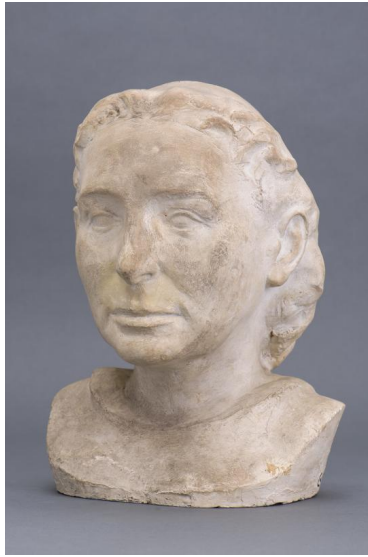

## Porträt Hildegard Buro

Sammlungsbereich	Gipse
Künstler*in	Richard Scheibe
Dargestellte Person	Hildegard Buro
Datierung	1944 (Entwurf)
Maße	37 cm (Höhe)
Inventarnummer	Gi4
Erwerbung	Nachlass Richard Scheibe, erworben mit Mitteln der Deutschen Klassenlotterie, 1983
Fotograf*in	Markus Hilbich, Berlin
Rechte	Rechte vorbehalten - Freier Zugang