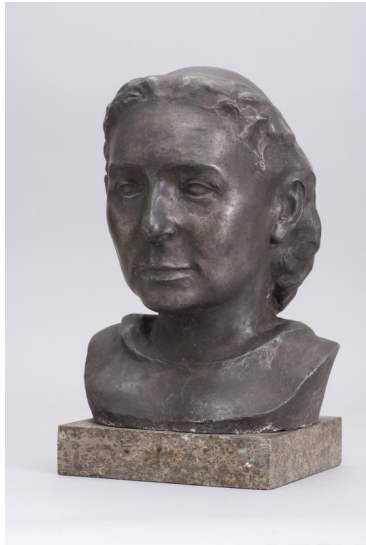

Porträt Hildegard Buro

Sammlungsbereich	Plastik
Künstler*in	Richard Scheibe
Dargestellte Person	Hildegard Buro
Datierung	1944 (Entwurf)
Material/Technik	Zink
Maße	36 cm (Höhe)
Inventarnummer	P463
Erwerbung	Schenkung aus Privatbesitz, 2013
Fotograf*in	Markus Hilbich, Berlin
Rechte	Rechte vorbehalten - Freier Zugang