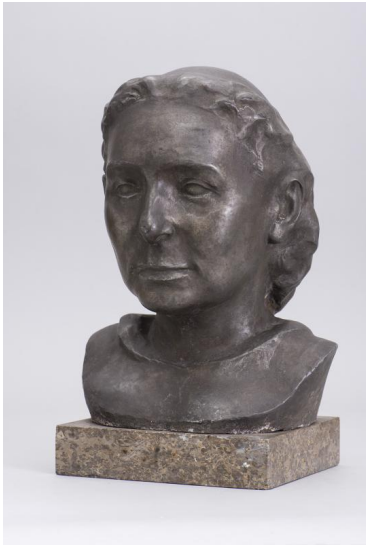

## Porträt Hildegard Buro

Samlungsbereich	Plastik
Künstler*in	Richard Scheibe
Dargestellte Person	Hildegard Buro
Datierung	1944 (Entwurf)
Material/Technik	Zink
Maße	36 cm (Höhe)
Inventarnummer	P463
Erwerbung	Schenkung aus Privatbesitz, 2013
Fotograf*in	Markus Hilbich, Berlin
Rechte	Rechte vorbehalten - Freier Zugang