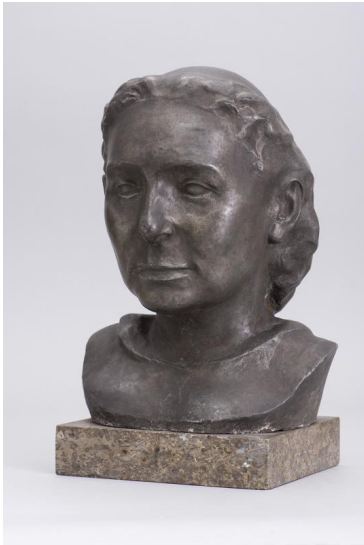

Porträt Hildegard Buro

Samlungsbereich	Plastik
Künstler*in	Richard Scheibe
Dargestellte Person	Hildegard Buro
Datierung	1944 (Entwurf)
Material/Technik	Zink
Maße	36 cm (Höhe)
Inventarnummer	P463
Erwerbung	Schenkung aus Privatbesitz, 2013
Fotograf*in	Markus Hilbich, Berlin
Rechte	Rechte vorbehalten - Freier Zugang