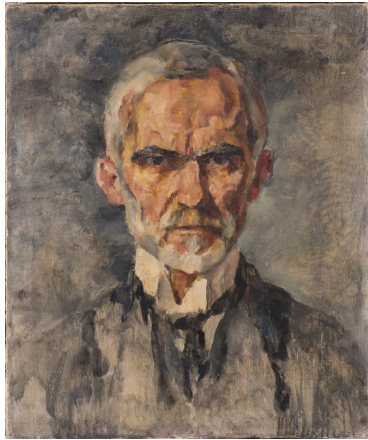

Porträt Hermann Schmitt

Sammlungsbereich	Malerei
Künstler*in	Otto Hettner
Dargestellte Person	Hermann Schmitt
Datierung	Unbekannt (Entwurf)
Material/Technik	Öl auf Leinwand
Maße	75 x 62 cm (Bildmaß)
Inventarnummer	M20
Erwerbung	Schenkung aus Privatbesitz, 2016 (Provenienz Hermann Schmitt)
Fotograf*in	Markus Hilbich, Berlin
Rechte	Public Domain Mark 1.0