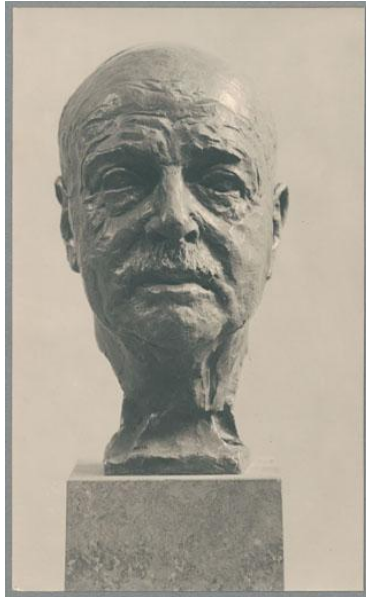

Porträt Hermann Mutzenbecher, 1928,  
Bronze

Sammlungsbereich	Fotografie
Abgebildete Person	Hermann Mutzenbecher
Datierung	1928 (Entwurf)
Material/Technik	Vintage, Silbergelatineabzug
Maße	18 x 10,8 cm (Fotomaß)
Inventarnummer	GKFo-0375_001
Erwerbung	Nachlass Georg Kolbe
Werkverzeichnis-Nr.	W 28.036
Rechte	Rechte vorbehalten - Freier Zugang

Text

Georg Kolbe, Porträt Hermann Mutzenbecher, 1928, Bronze, 30 cm