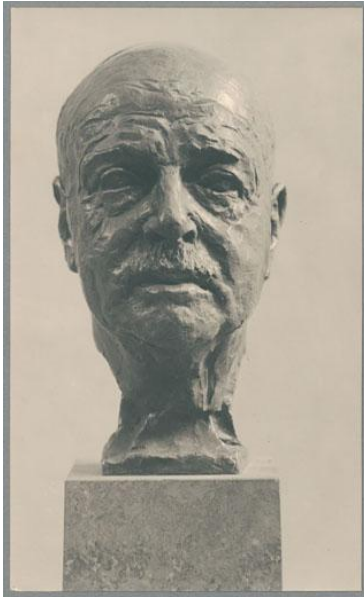

Porträt Hermann Mutzenbecher, 1928,  
Bronze

Sammlungsbereich	Fotografie
Abgebildete Person	Hermann Mutzenbecher
Datierung	1928 (Entwurf)
Material/Technik	Vintage, Silbergelatineabzug
Maße	18 x 10,8 cm (Fotomaß)
Inventarnummer	GKFo-0375_001
Erwerbung	Nachlass Georg Kolbe
Werkverzeichnis-Nr.	W 28.036
Rechte	Rechte vorbehalten - Freier Zugang

Text

Georg Kolbe, Porträt Hermann Mutzenbecher, 1928, Bronze, 30 cm