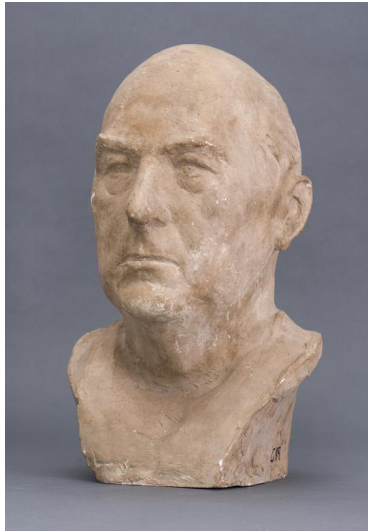

Porträt Herbert Tengelmann

Sammlungsbereich	Gipse
Künstler*in	Richard Scheibe
Dargestellte Person	Herbert Tengelmann
Datierung	1958 (Entwurf)
Maße	46 cm (Höhe)
Inventarnummer	Gi19
Erwerbung	Nachlass Richard Scheibe, erworben mit Mitteln der Deutschen Klassenlotterie, 1983
Fotograf*in	Markus Hilbich, Berlin
Rechte	Rechte vorbehalten - Freier Zugang