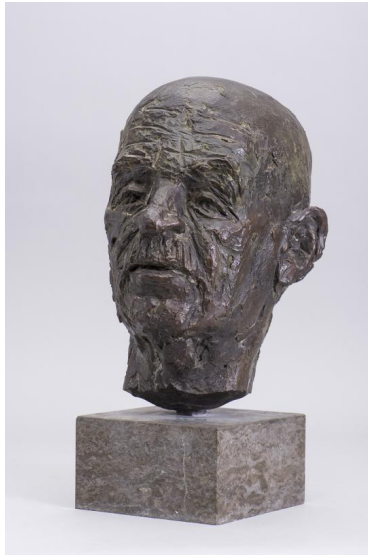

Porträt Helmut Peter Buchen

Sammlungsbereich	Plastik
Künstler*in	Erich F. Reuter
Dargestellte Person	Helmut Peter Buchen
Datierung	1983 (Entwurf)
Maße	47 cm (Höhe)
Inventarnummer	P215
Erwerbung	Schenkung aus Privatbesitz, 2012
Fotograf*in	Markus Hilbich, Berlin
Rechte	Rechte vorbehalten - Freier Zugang