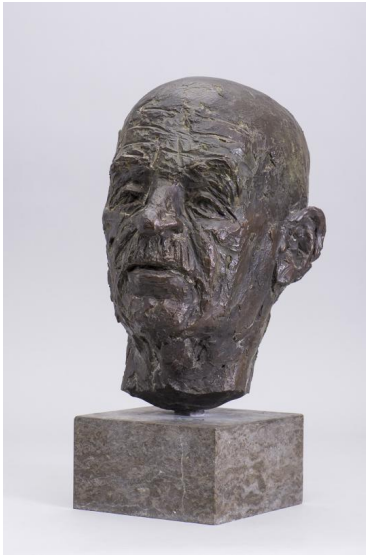

## Porträt Helmut Peter Buchen

Sammlungsbereich	Plastik
Künstler*in	Erich F. Reuter
Dargestellte Person	Helmut Peter Buchen
Datierung	1983 (Entwurf)
Maße	47 cm (Höhe)
Inventarnummer	P215
Erwerbung	Schenkung aus Privatbesitz, 2012
Fotograf*in	Markus Hilbich, Berlin
Rechte	Rechte vorbehalten - Freier Zugang