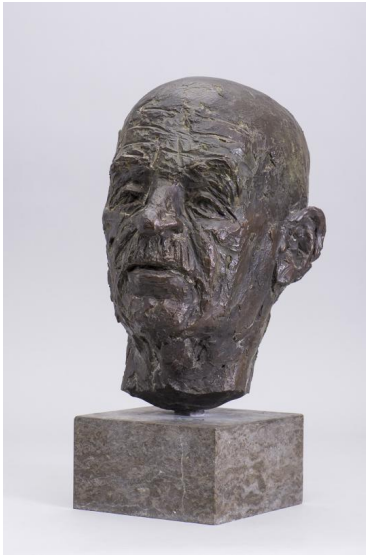

Porträt Helmut Peter Buchen

Sammlungsbereich	Plastik
Künstler*in	Erich F. Reuter
Dargestellte Person	Helmut Peter Buchen
Datierung	1983 (Entwurf)
Maße	47 cm (Höhe)
Inventarnummer	P215
Erwerbung	Schenkung aus Privatbesitz, 2012
Fotograf*in	Markus Hilbich, Berlin
Rechte	Rechte vorbehalten - Freier Zugang