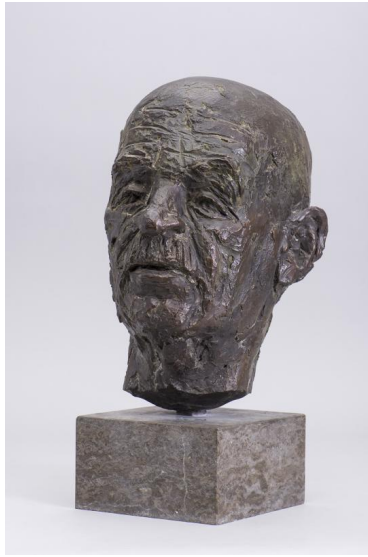

## Porträt Helmut Peter Buchen

Sammlungsbereich	Plastik
Künstler*in	Erich F. Reuter
Dargestellte Person	Helmut Peter Buchen
Datierung	1983 (Entwurf)
Maße	47 cm (Höhe)
Inventarnummer	P215
Erwerbung	Schenkung aus Privatbesitz, 2012
Fotograf*in	Markus Hilbich, Berlin
Rechte	Rechte vorbehalten - Freier Zugang