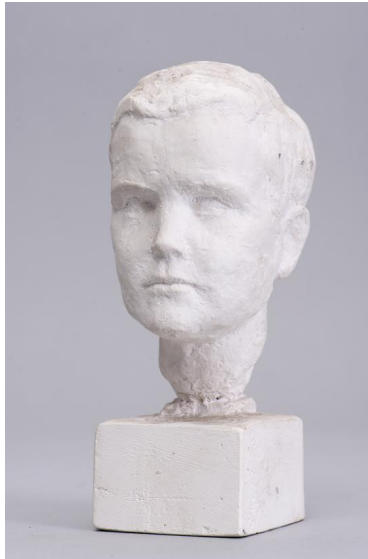

Porträt Hans Wolf Freiherr von Werthern

| | |
|---------------------|------------------------------------|
| Weitere Titel | Knabenkopf |
| Samlungsbereich | Plastik |
| Künstler*in | Julia Hauff |
| Dargestellte Person | Hans Wolf Freiherr von Werthern |
| Datierung | Unbekannt (Entwurf) |
| Material/Technik | Gips |
| Maße | 14,5 cm (Höhe) |
| Inventarnummer | P324 |
| Erwerbung | Schenkung aus Privatbesitz, 1996 |
| Fotograf*in | Markus Hilbich, Berlin |
| Rechte | Rechte vorbehalten - Freier Zugang |