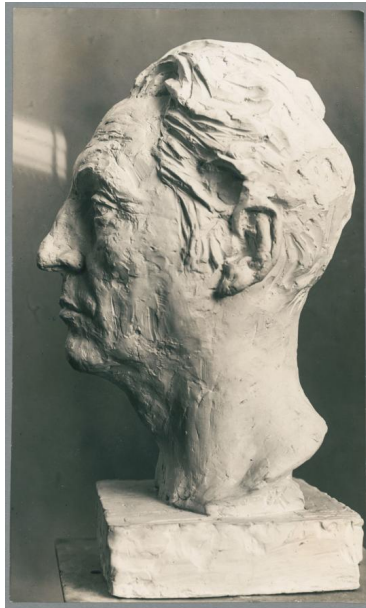

Porträt Hans Prinzhorn, 1932, Gips

Samlungsbereich	Fotografie
Künstler*in	Georg Kolbe
Abgebildete Person	Hans Prinzhorn
Datierung	1932 (Entwurf)
Material/Technik	Vintage, Silbergelatineabzug
Maße	22,2 x 13,3 cm (Fotomaß)
Inventarnummer	GKFo-0423_003
Erwerbung	Nachlass Georg Kolbe
Werkverzeichnis-Nr.	W 32.020
Fotograf*in	Margrit Schwartzkopff
Rechte	Rechte vorbehalten - Freier Zugang

Text

Georg Kolbe, Porträt Hans Prinzhorn, 1932, Gips, ca. 38 cm