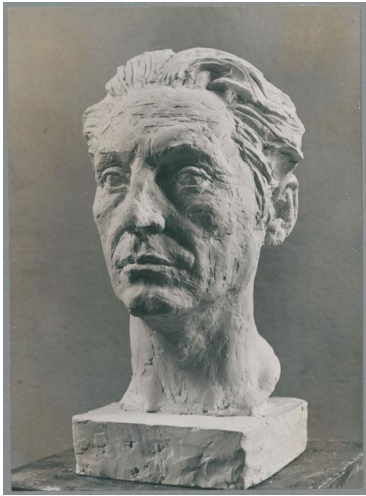

Porträt Hans Prinzhorn, 1932, Gips

Sammlungsbereich	Fotografie
Abgebildete Person	Hans Prinzhorn
Datierung	1932 (Entwurf)
Material/Technik	Vintage, Silbergelatineabzug
Maße	21,5 x 15,6 cm (Fotomaß)
Inventarnummer	GKFo-0423_002
Erwerbung	Nachlass Georg Kolbe
Werkverzeichnis-Nr.	W 32.020
Rechte	Rechte vorbehalten - Freier Zugang

Text

Georg Kolbe, Porträt Hans Prinzhorn, 1932, Gips, ca. 38 cm