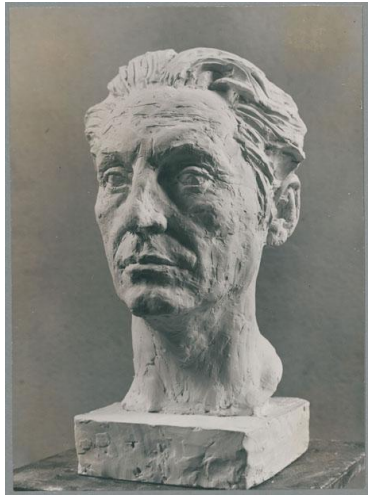

## Porträt Hans Prinzhorn, 1932, Gips

|                     |                                    |
|---------------------|------------------------------------|
| Sammlungsbereich    | Fotografie                         |
| Abgebildete Person  | Hans Prinzhorn                     |
| Datierung           | 1932 (Entwurf)                     |
| Material/Technik    | Vintage, Silbergelatineabzug       |
| Maße                | 21,5 x 15,6 cm (Fotomaß)           |
| Inventarnummer      | GKFo-0423_002                      |
| Erwerbung           | Nachlass Georg Kolbe               |
| Werkverzeichnis-Nr. | W 32.020                           |
| Rechte              | Rechte vorbehalten - Freier Zugang |

Text

Georg Kolbe, Porträt Hans Prinzhorn, 1932, Gips, ca. 38 cm