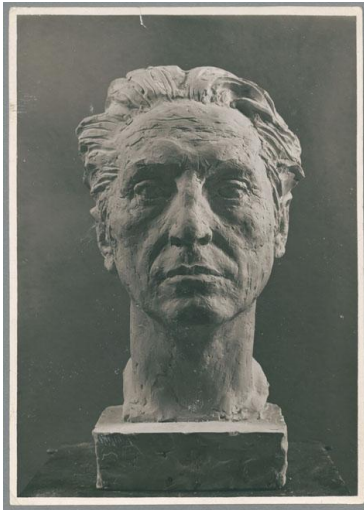

Porträt Hans Prinzhorn, 1932, Gips

Sammlungsbereich	Fotografie
Abgebildete Person	Hans Prinzhorn
Datierung	1932 (Entwurf)
Material/Technik	Vintage, Silbergelatineabzug
Maße	22,7 x 16,1 cm (Fotomaß)
Inventarnummer	GKFo-0423_001
Erwerbung	Nachlass Georg Kolbe
Werkverzeichnis-Nr.	W 32.020
Rechte	Rechte vorbehalten - Freier Zugang

Text

Georg Kolbe, Porträt Hans Prinzhorn, 1932, Gips, ca. 38 cm