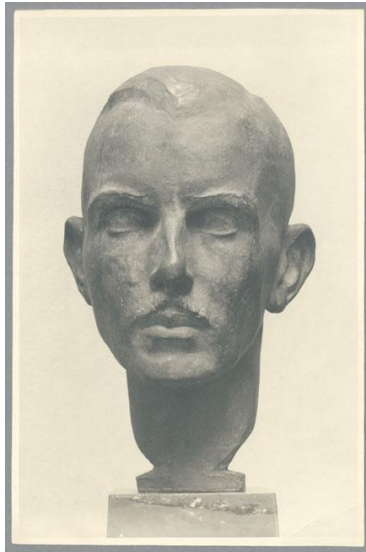

Porträt Hans Boerner, 1922, Bronze

Sammlungsbereich	Fotografie
Abgebildete Person	Hans Boerner
Datierung	1922 (Entwurf)
Material/Technik	Vintage, Silbergelatineabzug
Maße	22,6 x 14,6 cm (Fotomaß)
Inventarnummer	GKFo-0225_001
Erwerbung	Nachlass Georg Kolbe
Werkverzeichnis-Nr.	W 22.019
Rechte	Public Domain Mark 1.0

Text

Georg Kolbe, Porträt Hans Boerner, 1922, Bronze, 30,5 cm