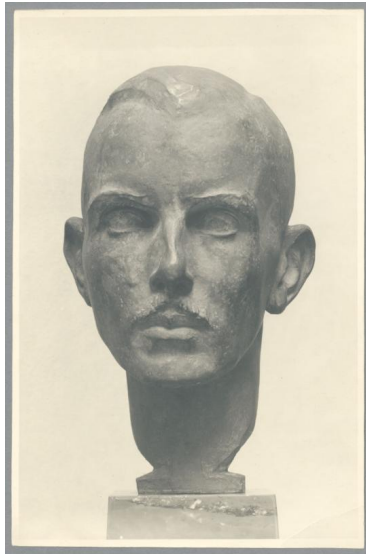

Porträt Hans Boerner, 1922, Bronze

Sammlungsbereich	Fotografie
Künstler*in	Georg Kolbe
Abgebildete Person	Hans Boerner
Datierung	1922 (Entwurf)
Material/Technik	Vintage, Silbergelatineabzug
Maße	22,6 x 14,6 cm (Fotomaß)
Inventarnummer	GKFo-0225_001
Erwerbung	Nachlass Georg Kolbe
Werkverzeichnis-Nr.	W 22.019
Fotograf*in	Ludwig Schnorr von Carolsfeld
Rechte	Public Domain Mark 1.0

Text

Georg Kolbe, Porträt Hans Boerner, 1922, Bronze, 30,5 cm