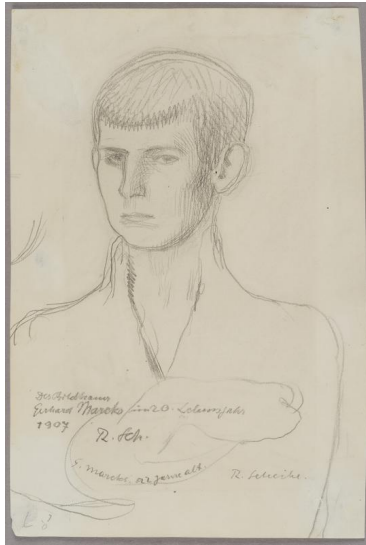

Porträt Gerhard Marcks

Weitere Titel	verso: Stehender
Samlungsbereich	Zeichnung
Künstler*in	Richard Scheibe
Dargestellte Person	Gerhard Marcks
Datierung	1909 (Entwurf)
Material/Technik	Bleistift auf Papier
Maße	27 x 18 cm (Blattmaß)
Inventarnummer	Z1383
Erwerbung	Ankauf aus Privatbesitz, 1982
Fotograf*in	Markus Hilbich, Berlin
Rechte	Rechte vorbehalten - Freier Zugang