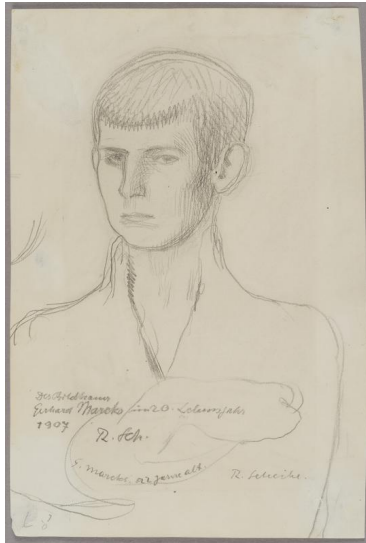

Porträt Gerhard Marcks

Weitere Titel	verso: Stehender
Samlungsbereich	Zeichnung
Künstler*in	Richard Scheibe
Dargestellte Person	Gerhard Marcks
Datierung	1909 (Entwurf)
Material/Technik	Bleistift auf Papier
Maße	27 x 18 cm (Blattmaß)
Inventarnummer	Z1383
Erwerbung	Ankauf aus Privatbesitz, 1982
Fotograf*in	Markus Hilbich, Berlin
Rechte	Rechte vorbehalten - Freier Zugang