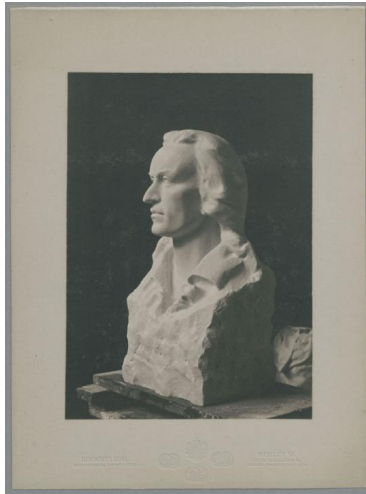

Porträt Friedrich Schiller, 1906/07, Marmor

Samlungsbereich	Fotografie
Künstler*in	Georg Kolbe
Abgebildete Person	Friedrich Schiller
Datierung	1906/07 (Entwurf)
Material/Technik	Vintage, Silbergelatineabzug, montiert auf Karton
Maße	20,8 x 14,7 cm (Fotomaß)
Inventarnummer	GKFo-0045_001
Erwerbung	Nachlass Georg Kolbe
Werkverzeichnis-Nr.	W 06.021
Fotograf*in	Hermann Boll
Rechte	Public Domain Mark 1.0

Text

Georg Kolbe, Porträt Friedrich Schiller, 1906/07, Marmor, überlebensgroß