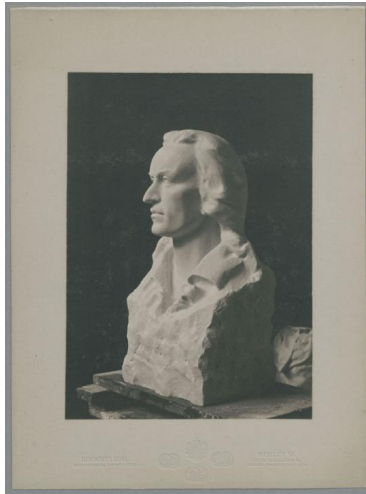

## Porträt Friedrich Schiller, 1906/07, Marmor

Samlungsbereich	Fotografie
Künstler*in	Georg Kolbe
Abgebildete Person	Friedrich Schiller
Datierung	1906/07 (Entwurf)
Material/Technik	Vintage, Silbergelatineabzug, montiert auf Karton
Maße	20,8 x 14,7 cm (Fotomaß)
Inventarnummer	GKFo-0045_001
Erwerbung	Nachlass Georg Kolbe
Werkverzeichnis-Nr.	W 06.021
Fotograf*in	Hermann Boll
Rechte	Public Domain Mark 1.0

Text

Georg Kolbe, Porträt Friedrich Schiller, 1906/07, Marmor, überlebensgroß