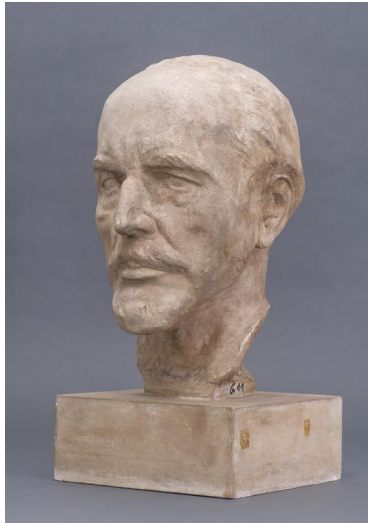

Porträt Friedrich Meinecke

Samlungsbereich	Gipse
Dargestellte Person	Friedrich Meinecke
Datierung	1950 (Entwurf)
Maße	44 cm (Höhe)
Inventarnummer	Gi11
Erwerbung	Nachlass Richard Scheibe, erworben mit Mitteln der Deutschen Klassenlotterie, 1983
Fotograf*in	Markus Hilbich, Berlin
Rechte	Rechte vorbehalten - Freier Zugang