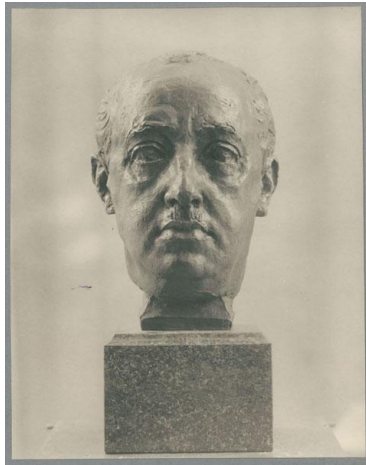

Porträt Francisco Franco, 1938, Bronze

Sammlungsbereich	Fotografie
Abgebildete Person	Francisco Franco
Datierung	1938 (Entwurf)
Material/Technik	Vintage, Silbergelatineabzug
Maße	20,8 x 16,2 cm (Fotomaß)
Inventarnummer	GKFo-0495_001
Erwerbung	Nachlass Georg Kolbe
Werkverzeichnis-Nr.	W 38.017
Rechte	Rechte vorbehalten - Freier Zugang

Text

Georg Kolbe, Porträt Francisco Franco, 1938, Bronze, 31 cm