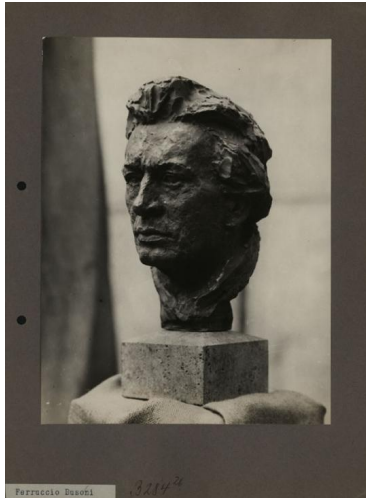

## Porträt Ferruccio Busoni, 1925, Bronze

Sammlungsbereich	Fotografie
Künstler*in	Georg Kolbe
Abgebildete Person	Ferruccio Busoni
Datierung	1925 (Entwurf)
Material/Technik	Vintage, Silbergelatineabzug, montiert auf Karton
Maße	23,1 x 17,2 cm (Fotomaß)
Inventarnummer	GKFo-0278_003
Erwerbung	Nachlass Georg Kolbe
Fotograf*in	Unbekannte*r Künstler*in
Rechte	Rechte vorbehalten - Freier Zugang

Text

Georg Kolbe, Porträt Ferruccio Busoni, 1925, Bronze, 35,5 cm