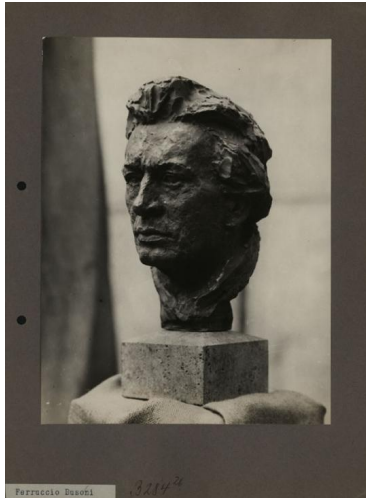

Porträt Ferruccio Busoni, 1925, Bronze

Sammlungsbereich	Fotografie
Künstler*in	Georg Kolbe
Abgebildete Person	Ferruccio Busoni
Datierung	1925 (Entwurf)
Material/Technik	Vintage, Silbergelatineabzug, montiert auf Karton
Maße	23,1 x 17,2 cm (Fotomaß)
Inventarnummer	GKFo-0278_003
Erwerbung	Nachlass Georg Kolbe
Fotograf*in	Unbekannte*r Künstler*in
Rechte	Rechte vorbehalten - Freier Zugang

Text

Georg Kolbe, Porträt Ferruccio Busoni, 1925, Bronze, 35,5 cm