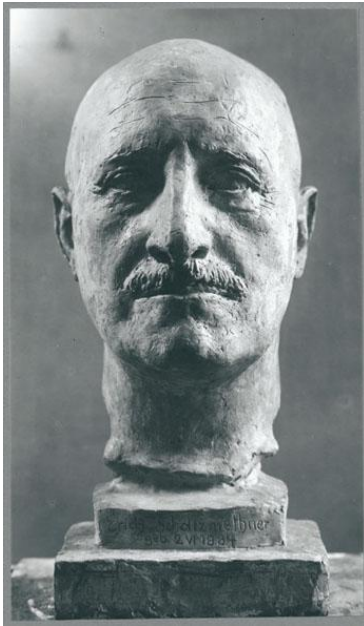

Porträt Erich Scholtzmethner, 1933, Stucco

Sammlungsbereich	Fotografie
Abgebildete Person	Erich Scholtzmethner
Datierung	1933 (Entwurf)
Material/Technik	Vintage, Silbergelatineabzug
Maße	20,5 x 11,7 cm (Fotomaß)
Inventarnummer	GKFo-0441_001
Erwerbung	Nachlass Georg Kolbe
Werkverzeichnis-Nr.	W 33.021
Rechte	Rechte vorbehalten - Freier Zugang

Text

Georg Kolbe, Porträt Erich Scholtzmethner, 1933, Stucco, lebensgroß