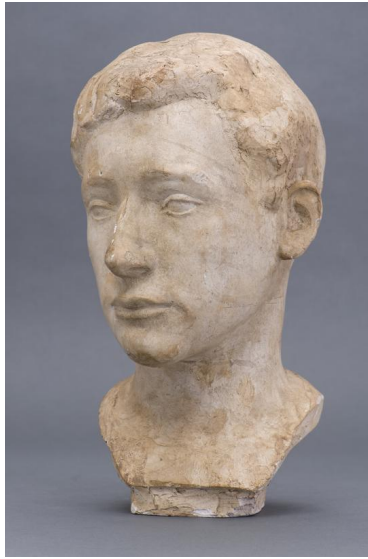

## Porträt Erhard Scheibe

Sammlungsbereich	Gipse
Künstler*in	Richard Scheibe
Dargestellte Person	Erhard Scheibe
Datierung	1942 (Entwurf)
Maße	37,5 cm (Höhe)
Inventarnummer	Gi3
Erwerbung	Nachlass Richard Scheibe, erworben mit Mitteln der Deutschen Klassenlotterie, 1983
Fotograf*in	Markus Hilbich, Berlin
Rechte	Rechte vorbehalten - Freier Zugang