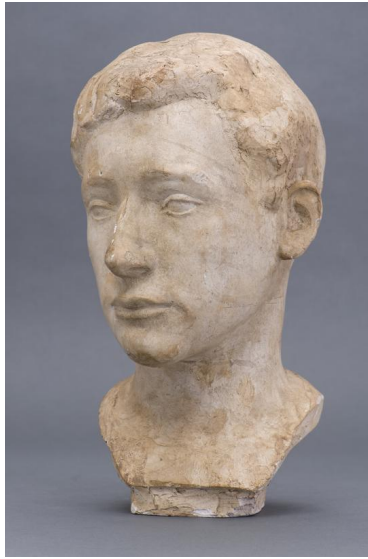

Porträt Erhard Scheibe

Sammlungsbereich	Gipse
Künstler*in	Richard Scheibe
Dargestellte Person	Erhard Scheibe
Datierung	1942 (Entwurf)
Maße	37,5 cm (Höhe)
Inventarnummer	Gi3
Erwerbung	Nachlass Richard Scheibe, erworben mit Mitteln der Deutschen Klassenlotterie, 1983
Fotograf*in	Markus Hilbich, Berlin
Rechte	Rechte vorbehalten - Freier Zugang