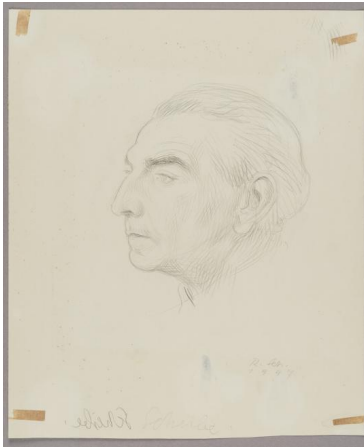

Porträt eines Mannes

Sammlungsbereich	Zeichnung
Künstler*in	Richard Scheibe
Datierung	1947 (Entwurf)
Material/Technik	Bleistift auf Papier
Maße	23,8 x 28,7 cm (Blattmaß)
Inventarnummer	Z1671
Erwerbung	Nachlass Richard Scheibe, erworben mit Mitteln der Deutschen Klassenlotterie, 1983
Fotograf*in	Markus Hilbich, Berlin
Rechte	Rechte vorbehalten - Freier Zugang