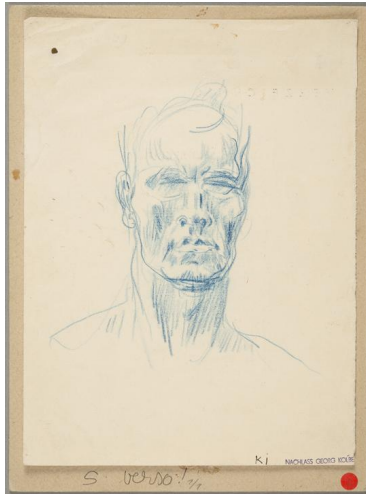

Porträt eines Mannes

Sammlungsbereich	Zeichnung
Künstler*in	Georg Kolbe
Datierung	1935 (Entwurf)
Material/Technik	Farbstift auf Papier, montiert auf Karton
Maße	21 x 15,6 cm (Blattmaß)
Inventarnummer	Z1155
Erwerbung	Nachlass Georg Kolbe
Fotograf*in	Markus Hilbich, Berlin
Rechte	Public Domain Mark 1.0