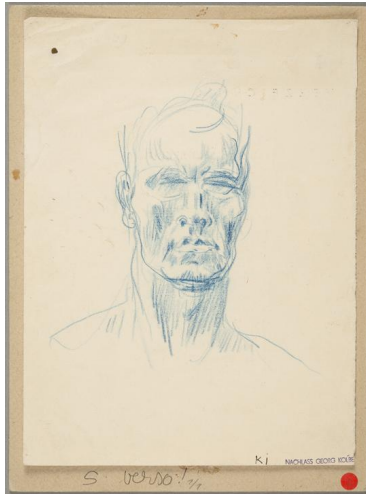

## Porträt eines Mannes

Sammlungsbereich	Zeichnung
Künstler*in	Georg Kolbe
Datierung	1935 (Entwurf)
Material/Technik	Farbstift auf Papier, montiert auf Karton
Maße	21 x 15,6 cm (Blattmaß)
Inventarnummer	Z1155
Erwerbung	Nachlass Georg Kolbe
Fotograf*in	Markus Hilbich, Berlin
Rechte	Public Domain Mark 1.0