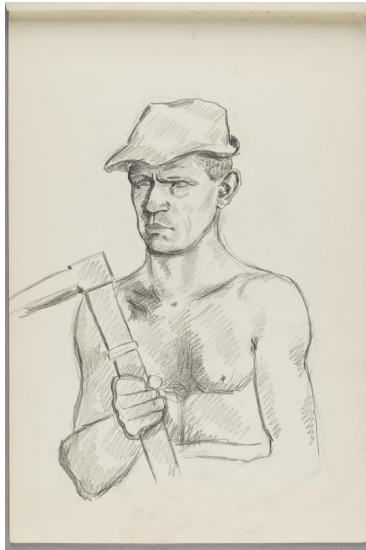

## Porträt eines Bergarbeiters mit Spitzhacke

|                  |  |
|------------------|--|
| Weitere Titel    | Blatt aus einem Skizzenbuch (Z2583-Z2594)<br>Skizze in Zusammenhang mit einem geplanten Denkmal für die verunglückten Bergleute in Gablenz |
| Sammlungsbereich | Zeichnung  |
| Künstler*in      | Milly Steger   |
| Datierung        | 1943/44 (Entwurf)  |
| Material/Technik | Bleistift auf Papier   |
| Maße             | 48 x 32 cm (Blattmaß)  |
| Inventarnummer   | Z2592  |
| Erwerbung        | Schenkung aus Privatbesitz, 2007 (Nachlass Friedrich-Karl Schwebel)  |
| Fotograf*in      | Markus Hilbich, Berlin   |
| Rechte           | Public Domain Mark 1.0   |