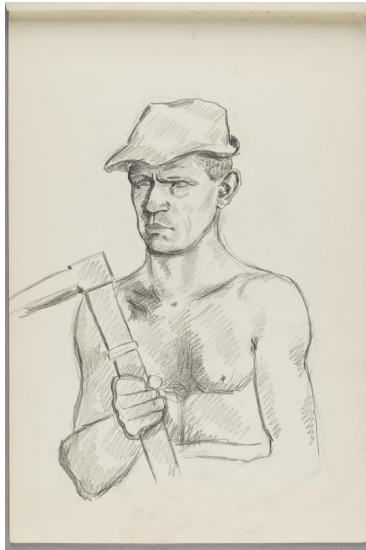

Porträt eines Bergarbeiters mit Spitzhacke

Weitere Titel	Blatt aus einem Skizzenbuch (Z2583-Z2594) Skizze in Zusammenhang mit einem geplanten Denkmal für die verunglückten Bergleute in Gablenz
Sammlungsbereich	Zeichnung
Künstler*in	Milly Steger
Datierung	1943/44 (Entwurf)
Material/Technik	Bleistift auf Papier
Maße	48 x 32 cm (Blattmaß)
Inventarnummer	Z2592
Erwerbung	Schenkung aus Privatbesitz, 2007 (Nachlass Friedrich-Karl Schwebel)
Fotograf*in	Markus Hilbich, Berlin
Rechte	Public Domain Mark 1.0