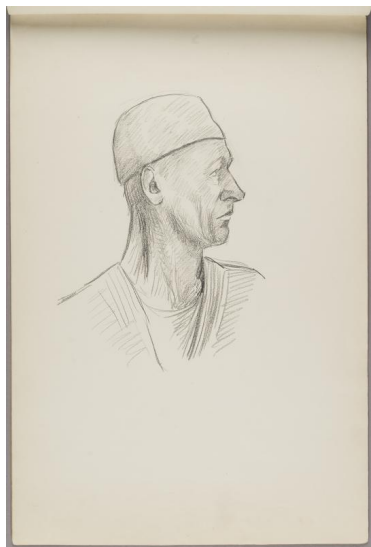

## Porträt eines Bergarbeiters

Weitere Titel	Blatt aus einem Skizzenbuch (Z2583-Z2594) Skizze in Zusammenhang mit einem geplanten Denkmal für die verunglückten Bergleute in Gablenz
Sammlungsbereich	Zeichnung
Künstler*in	Milly Steger
Datierung	1943/44 (Entwurf)
Material/Technik	Bleistift auf Papier
Maße	48 x 32 cm (Blattmaß)
Inventarnummer	Z2594
Erwerbung	Schenkung aus Privatbesitz, 2007 (Nachlass Friedrich-Karl Schwebel)
Fotograf*in	Markus Hilbich, Berlin
Rechte	Public Domain Mark 1.0