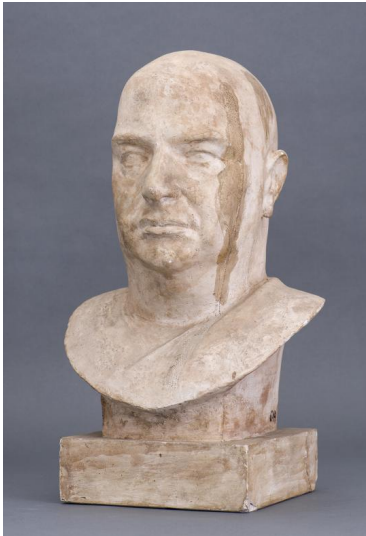

## Porträt Dr. Walter Kolb

Sammlungsbereich	Gipse
Künstler*in	Richard Scheibe
Dargestellte Person	Walter Kolb
Datierung	1951 (Entwurf)
Maße	52 cm (Höhe)
Inventarnummer	Gi14
Erwerbung	Nachlass Richard Scheibe, erworben mit Mitteln der Deutschen Klassenlotterie, 1983
Fotograf*in	Markus Hilbich, Berlin
Rechte	Rechte vorbehalten - Freier Zugang