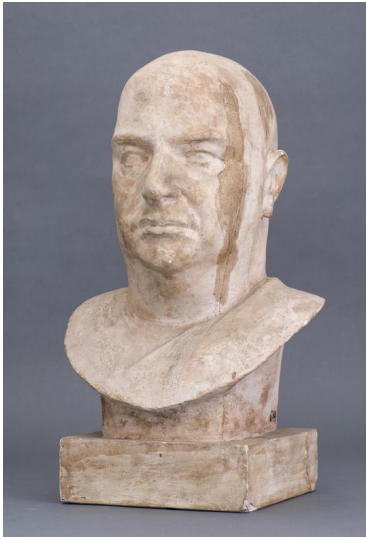

## Porträt Dr. Walter Kolb

Sammlungsbereich	Gipse
Künstler*in	Richard Scheibe
Dargestellte Person	Walter Kolb
Datierung	1951 (Entwurf)
Maße	52 cm (Höhe)
Inventarnummer	Gi14
Erwerbung	Nachlass Richard Scheibe, erworben mit Mitteln der Deutschen Klassenlotterie, 1983
Fotograf*in	Markus Hilbich, Berlin
Rechte	Rechte vorbehalten - Freier Zugang