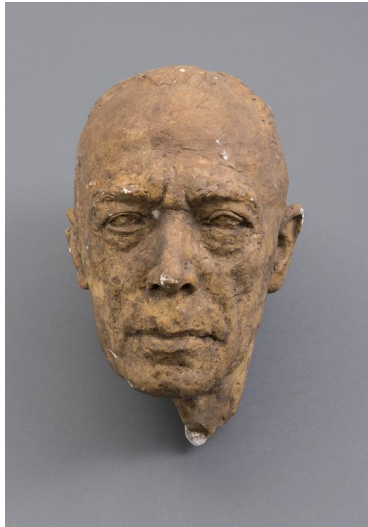

Porträt Dr. Ernst-Arthur Voretzsch

Samlungsbereich	Gipse
Künstler*in	Georg Kolbe
Dargestellte Person	Ernst-Arthur Voretzsch
Datierung	1938 (Entwurf)
Material/Technik	Gips
Maße	34 cm (Höhe)
Inventarnummer	Gi302
Erwerbung	Nachlass Georg Kolbe
Werkverzeichnis-Nr.	W 38.018
Fotograf*in	Markus Hilbich, Berlin
Rechte	Public Domain Mark 1.0