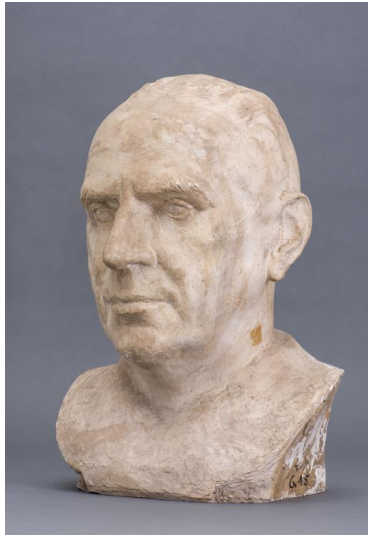

Porträt Dr. Carl Adolf Schleussner

Sammlungsbereich	Gipse
Künstler*in	Richard Scheibe
Dargestellte Person	Carl Adolf Schleussner
Datierung	1954 (Entwurf)
Maße	45 cm (Höhe)
Inventarnummer	Gi15
Erwerbung	Nachlass Richard Scheibe, erworben mit Mitteln der Deutschen Klassenlotterie, 1983
Fotograf*in	Markus Hilbich, Berlin
Rechte	Rechte vorbehalten - Freier Zugang