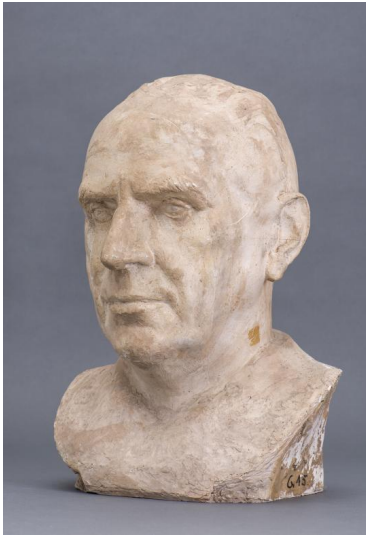

Porträt Dr. Carl Adolf Schleussner

Sammlungsbereich	Gipse
Künstler*in	Richard Scheibe
Dargestellte Person	Carl Adolf Schleussner
Datierung	1954 (Entwurf)
Maße	45 cm (Höhe)
Inventarnummer	Gi15
Erwerbung	Nachlass Richard Scheibe, erworben mit Mitteln der Deutschen Klassenlotterie, 1983
Fotograf*in	Markus Hilbich, Berlin
Rechte	Rechte vorbehalten - Freier Zugang