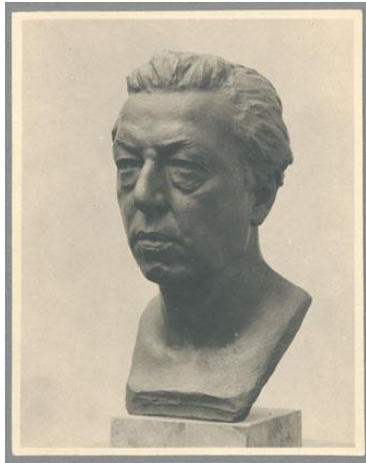

## Porträt Conrad Ansorge, 1911, Bronze

Sammlungsbereich	Fotografie
Abgebildete Person	Conrad Ansorge
Datierung	1911 (Entwurf)
Material/Technik	Vintage, Silbergelatineabzug
Maße	14,4 x 11,4 cm (Fotomaß)
Inventarnummer	GKFo-0098_003
Erwerbung	Nachlass Georg Kolbe
Werkverzeichnis-Nr.	W 11.026
Rechte	Public Domain Mark 1.0

Text

Georg Kolbe, Porträt Conrad Ansorge, 1911, Bronze, 40,5 cm