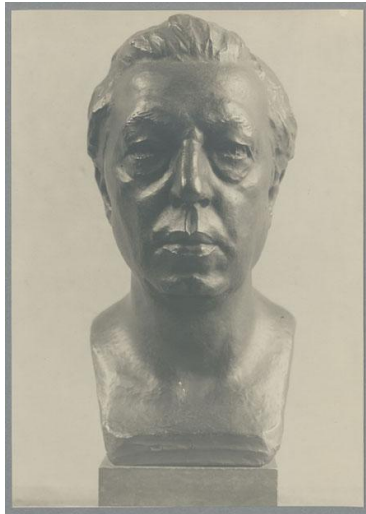

Porträt Conrad Ansorge, 1911, Bronze

Sammlungsbereich	Fotografie
Abgebildete Person	Conrad Ansorge
Datierung	1911 (Entwurf)
Material/Technik	Vintage, Silbergelatineabzug
Maße	21,3 x 15,1 cm (Fotomaß)
Inventarnummer	GKFo-0098_001
Erwerbung	Nachlass Georg Kolbe
Werkverzeichnis-Nr.	W 11.026
Rechte	Public Domain Mark 1.0

Text

Georg Kolbe, Porträt Conrad Ansorge, 1911, Bronze, 40,5 cm