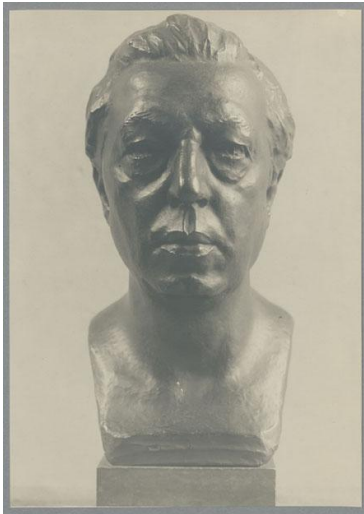

## Porträt Conrad Ansorge, 1911, Bronze

Sammlungsbereich	Fotografie
Abgebildete Person	Conrad Ansorge
Datierung	1911 (Entwurf)
Material/Technik	Vintage, Silbergelatineabzug
Maße	21,3 x 15,1 cm (Fotomaß)
Inventarnummer	GKFo-0098_001
Erwerbung	Nachlass Georg Kolbe
Werkverzeichnis-Nr.	W 11.026
Rechte	Public Domain Mark 1.0

Text

Georg Kolbe, Porträt Conrad Ansorge, 1911, Bronze, 40,5 cm