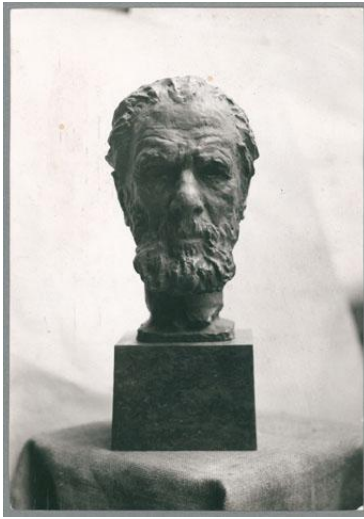

Porträt Carl Stumpf, 1927, Bronze

Sammlungsbereich	Fotografie
Abgebildete Person	Carl Stumpf
Datierung	1927 (Entwurf)
Material/Technik	Vintage, Silbergelatineabzug
Maße	16,6 x 11,7 cm (Fotomaß)
Inventarnummer	GKFo-0348_002
Erwerbung	Nachlass Georg Kolbe
Werkverzeichnis-Nr.	W 27.037
Rechte	Rechte vorbehalten - Freier Zugang

Text

Georg Kolbe, Porträt Carl Stumpf, 1927, Bronze, 34 cm