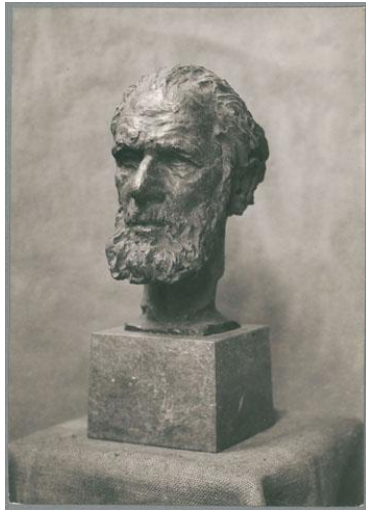

Porträt Carl Stumpf, 1927, Bronze

Sammlungsbereich	Fotografie
Abgebildete Person	Carl Stumpf
Datierung	1927 (Entwurf)
Material/Technik	Vintage, Silbergelatineabzug
Maße	17 x 12 cm (Fotomaß)
Inventarnummer	GKFo-0348_001
Erwerbung	Nachlass Georg Kolbe
Werkverzeichnis-Nr.	W 27.037
Rechte	Rechte vorbehalten - Freier Zugang

Text

Georg Kolbe, Porträt Carl Stumpf, 1927, Bronze, 34 cm