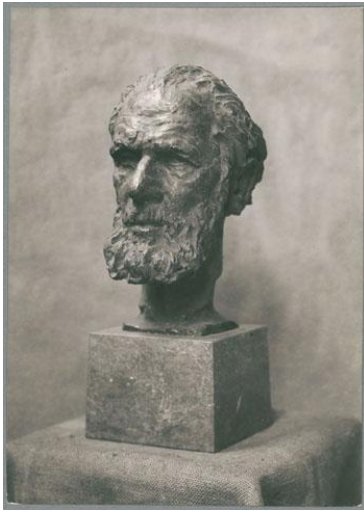

Porträt Carl Stumpf, 1927, Bronze

Sammlungsbereich	Fotografie
Abgebildete Person	Carl Stumpf
Datierung	1927 (Entwurf)
Material/Technik	Vintage, Silbergelatineabzug
Maße	17 x 12 cm (Fotomaß)
Inventarnummer	GKFo-0348_001
Erwerbung	Nachlass Georg Kolbe
Werkverzeichnis-Nr.	W 27.037
Rechte	Rechte vorbehalten - Freier Zugang

Text

Georg Kolbe, Porträt Carl Stumpf, 1927, Bronze, 34 cm