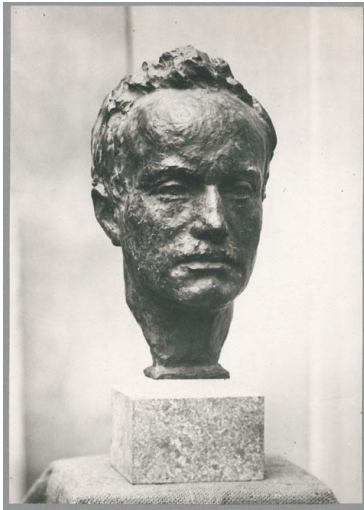

Porträt Carl Severing, 1925, Bronze

Sammlungsbereich	Fotografie
Abgebildete Person	Carl Severing
Datierung	1925 (Entwurf)
Material/Technik	Vintage, Silbergelatineabzug
Maße	22,9 x 16,2 cm (Fotomaß)
Inventarnummer	GKFo-0286_001
Erwerbung	Nachlass Georg Kolbe
Werkverzeichnis-Nr.	W 25.041
Rechte	Rechte vorbehalten - Freier Zugang

Text

Georg Kolbe, Porträt Carl Severing, 1925, Bronze, ca. 34 cm