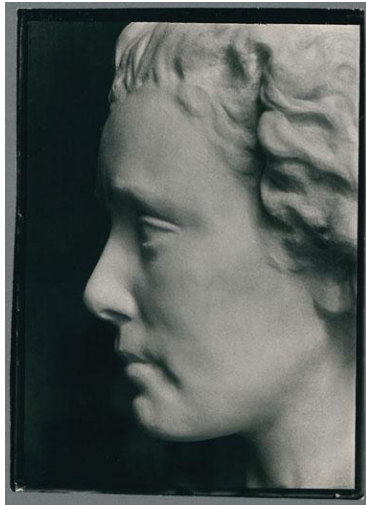

Porträt Benjamine Kolbe

Sammlungsbereich	Fotografie
Abgebildete Person	Benjamine Kolbe
Datierung	1903 (Entwurf)
Material/Technik	Vintage, Silbergelatineabzug
Maße	17,9 x 13 cm (Fotomaß)
Inventarnummer	GKFo-0008_005
Erwerbung	Nachlass Georg Kolbe
Werkverzeichnis-Nr.	W 02.006
Rechte	Public Domain Mark 1.0

Text

Georg Kolbe, Porträt Benjamine Kolbe, Detail, 1902/03, Marmor, 65 cm