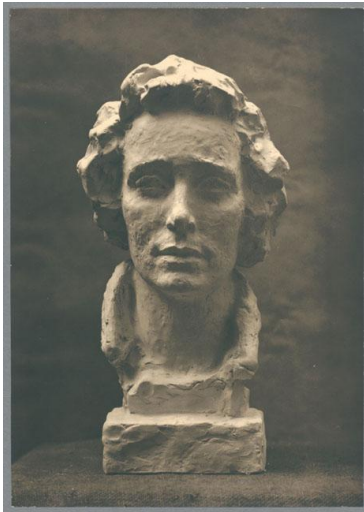

## Porträt Benjamine Kolbe, 1926, Gips

Weitere Titel	Kopf Ben (A)
Sammlungsbereich	Fotografie
Abgebildete Person	Benjamine Kolbe
Datierung	1926 (Entwurf)
Material/Technik	Vintage, Silbergelatineabzug
Maße	22,4 x 15,9 cm (Fotomaß)
Inventarnummer	GKFo-0311_001
Erwerbung	Nachlass Georg Kolbe
Werkverzeichnis-Nr.	W 26.006
Rechte	Rechte vorbehalten - Freier Zugang

Text

Georg Kolbe, Porträt Benjamine Kolbe, 1926, Gips, ca. 41 cm