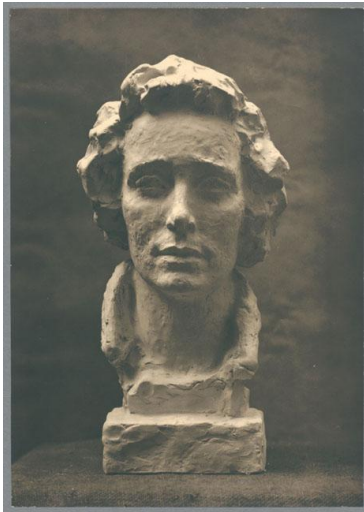

Porträt Benjamine Kolbe, 1926, Gips

Weitere Titel	Kopf Ben (A)
Sammlungsbereich	Fotografie
Abgebildete Person	Benjamine Kolbe
Datierung	1926 (Entwurf)
Material/Technik	Vintage, Silbergelatineabzug
Maße	22,4 x 15,9 cm (Fotomaß)
Inventarnummer	GKFo-0311_001
Erwerbung	Nachlass Georg Kolbe
Werkverzeichnis-Nr.	W 26.006
Rechte	Rechte vorbehalten - Freier Zugang

Text

Georg Kolbe, Porträt Benjamine Kolbe, 1926, Gips, ca. 41 cm