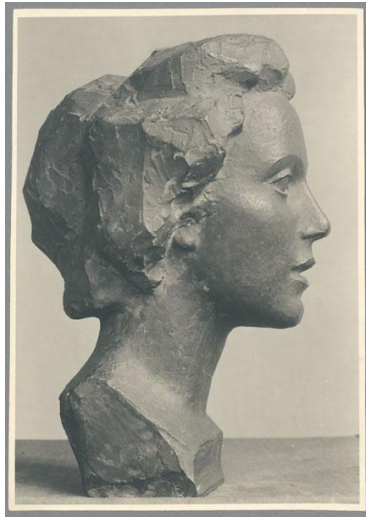

Porträt Benjamine Kolbe, 1915, Bronze

| | |
|---------------------|------------------------------------|
| Sammlungsbereich | Fotografie |
| Abgebildete Person | Benjamine Kolbe |
| Datierung | 1915 (Entwurf) |
| Material/Technik | Vintage, Silbergelatineabzug |
| Maße | 20,9 x 14,7 cm (Fotomaß) |
| Inventarnummer | GKFo-0144_003 |
| Erwerbung | Nachlass Georg Kolbe |
| Werkverzeichnis-Nr. | W 15.013 |
| Rechte | Rechte vorbehalten - Freier Zugang |

Text

Georg Kolbe, Porträt Benjamine Kolbe, 1915, Bronze, 37 cm