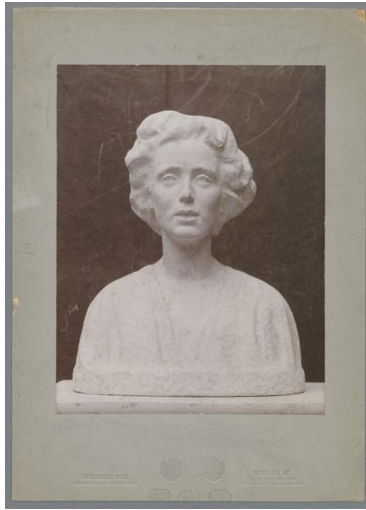

Porträt Benjamine Kolbe, 1905/08, Kalkstein

Sammlungsbereich	Fotografie
Abgebildete Person	Benjamine Kolbe
Datierung	1908 (Entwurf)
Material/Technik	Vintage, Silbergelatineabzug, montiert auf Karton
Maße	20,7 x 15,8 cm (Fotomaß)
Inventarnummer	GKFo-0031_001
Erwerbung	Nachlass Georg Kolbe
Werkverzeichnis-Nr.	W 08.001
Fotograf*in	Hermann Boll, Berlin
Rechte	Public Domain Mark 1.0

Text

Georg Kolbe, Porträt Benjamine Kolbe, 1905/08, Kalkstein, 58 x 48 x 30 cm