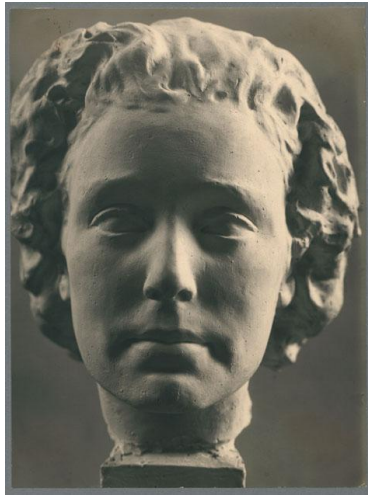

## Porträt Benjamine Kolbe, 1902, Gips

Sammlungsbereich	Fotografie
Abgebildete Person	Benjamine Kolbe
Datierung	1902 (Entwurf)
Material/Technik	Vintage, Silbergelatineabzug
Maße	21,7 x 16 cm (Fotomaß)
Inventarnummer	GKFo-0007_001
Erwerbung	Nachlass Georg Kolbe
Werkverzeichnis-Nr.	W 02.005
Rechte	Rechte vorbehalten - Freier Zugang

Text

Georg Kolbe, Porträt Benjamine Kolbe, Detail, 1902, Gips, ca. 36 cm