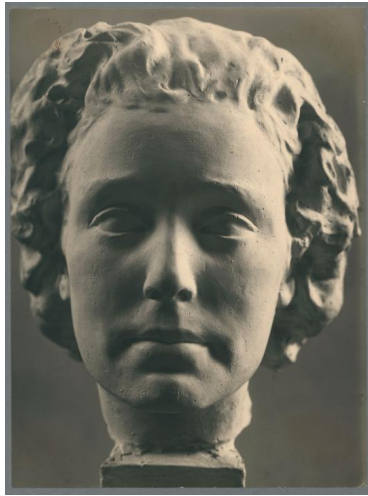

## Porträt Benjamine Kolbe, 1902, Gips

Sammlungsbereich	Fotografie
Künstler*in	Georg Kolbe
Abgebildete Person	Benjamine Kolbe
Datierung	1902 (Entwurf)
Material/Technik	Vintage, Silbergelatineabzug
Maße	21,7 x 16 cm (Fotomaß)
Inventarnummer	GK Fo-0007_001
Erwerbung	Nachlass Georg Kolbe
Werkverzeichnis-Nr.	W 02.005
Fotograf*in	Margrit Schwartzkopff
Rechte	Rechte vorbehalten - Freier Zugang

Text

Georg Kolbe, Porträt Benjamine Kolbe, Detail, 1902, Gips, ca. 36 cm