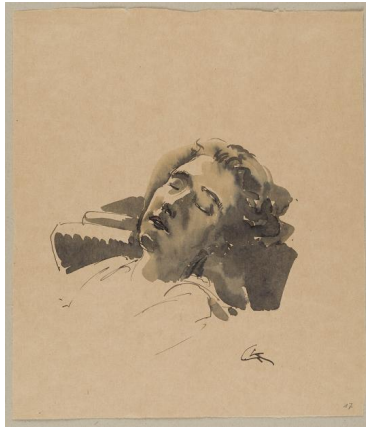

## Porträt Benjamine Kolbe

Sammlungsbereich	Zeichnung
Künstler*in	Georg Kolbe
Dargestellte Person	Benjamine Kolbe
Datierung	Unbekannt (Entwurf)
Material/Technik	Feder und Pinsel, Tusche auf Papier
Maße	30 x 26 cm (Blattmaß) 41,3 x 34,7 cm (Kartonmaß)
Inventarnummer	Z2606
Erwerbung	Nachlass Maria von Tiesenhausen, 2020
Fotograf*in	Markus Hilbich, Berlin
Rechte	Public Domain Mark 1.0