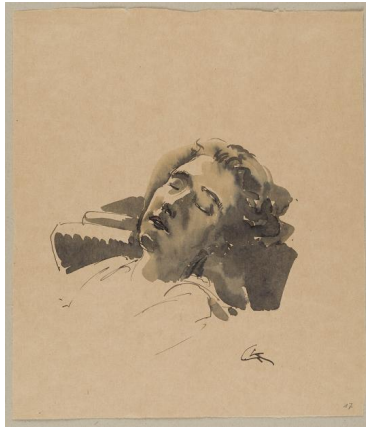

Porträt Benjamine Kolbe

Sammlungsbereich	Zeichnung
Künstler*in	Georg Kolbe
Dargestellte Person	Benjamine Kolbe
Datierung	Unbekannt (Entwurf)
Material/Technik	Feder und Pinsel, Tusche auf Papier
Maße	30 x 26 cm (Blattmaß) 41,3 x 34,7 cm (Kartonmaß)
Inventarnummer	Z2606
Erwerbung	Nachlass Maria von Tiesenhausen, 2020
Fotograf*in	Markus Hilbich, Berlin
Rechte	Public Domain Mark 1.0