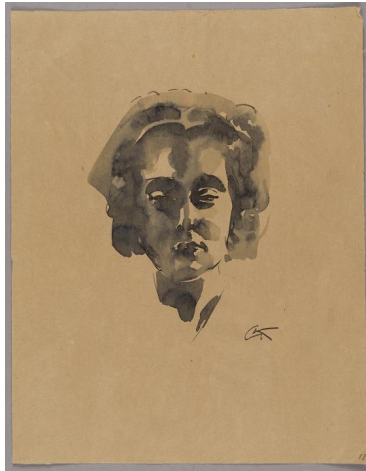

Porträt Benjamine Kolbe

Sammlungsbereich	Zeichnung
Künstler*in	Georg Kolbe
Dargestellte Person	Benjamine Kolbe
Datierung	Unbekannt (Entwurf)
Material/Technik	Feder und Pinsel, Tusche auf Papier
Maße	27 x 21 cm (Blattmaß)
Inventarnummer	Z2604
Erwerbung	Nachlass Maria von Tiesenhausen, 2020
Fotograf*in	Markus Hilbich, Berlin
Rechte	Public Domain Mark 1.0