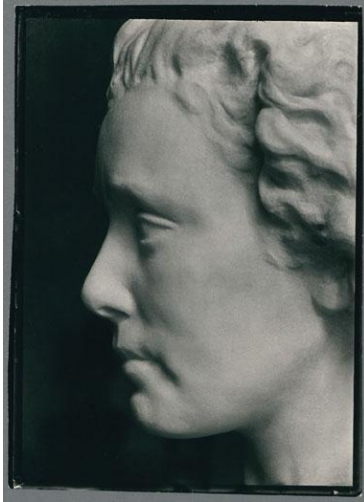

## Porträt Benjamine Kolbe

Sammlungsbereich	Fotografie
Abgebildete Person	Benjamine Kolbe
Datierung	1903 (Entwurf)
Material/Technik	Vintage, Silbergelatineabzug
Maße	17,9 x 13 cm (Fotomaß)
Inventarnummer	GKFo-0008_005
Erwerbung	Nachlass Georg Kolbe
Werkverzeichnis-Nr.	W 02.006
Rechte	Public Domain Mark 1.0

Text

Georg Kolbe, Porträt Benjamine Kolbe, Detail, 1902/03, Marmor, 65 cm